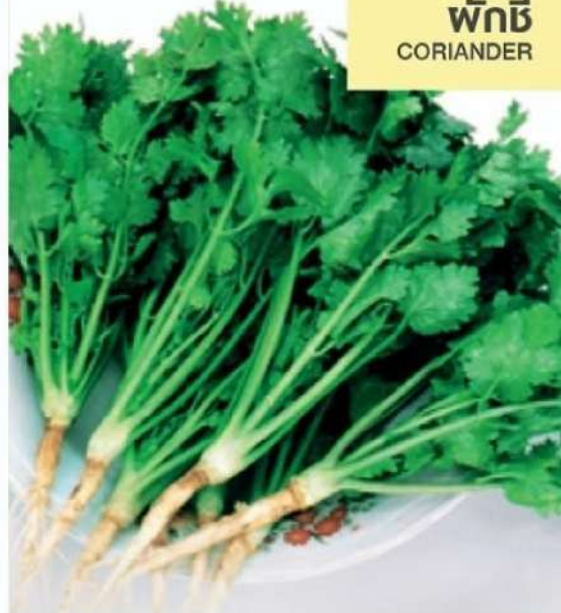

พริก
CORIANDER

รอบเด็ด

เก็บเกี่ยว 40-45 วัน

เมล็ดพันธุ์กลุ่ม
พริก พ.พ. 225/2563
พื้นที่รวม : สหรัฐอเมริกา
พื้นที่ปลูก : 10 ไร่
จำนวนเมล็ด (ประมาณ) : 1,110 เมล็ด

15 วัน

chia tai home garden @homegarden http://www.ct-homegarden.com